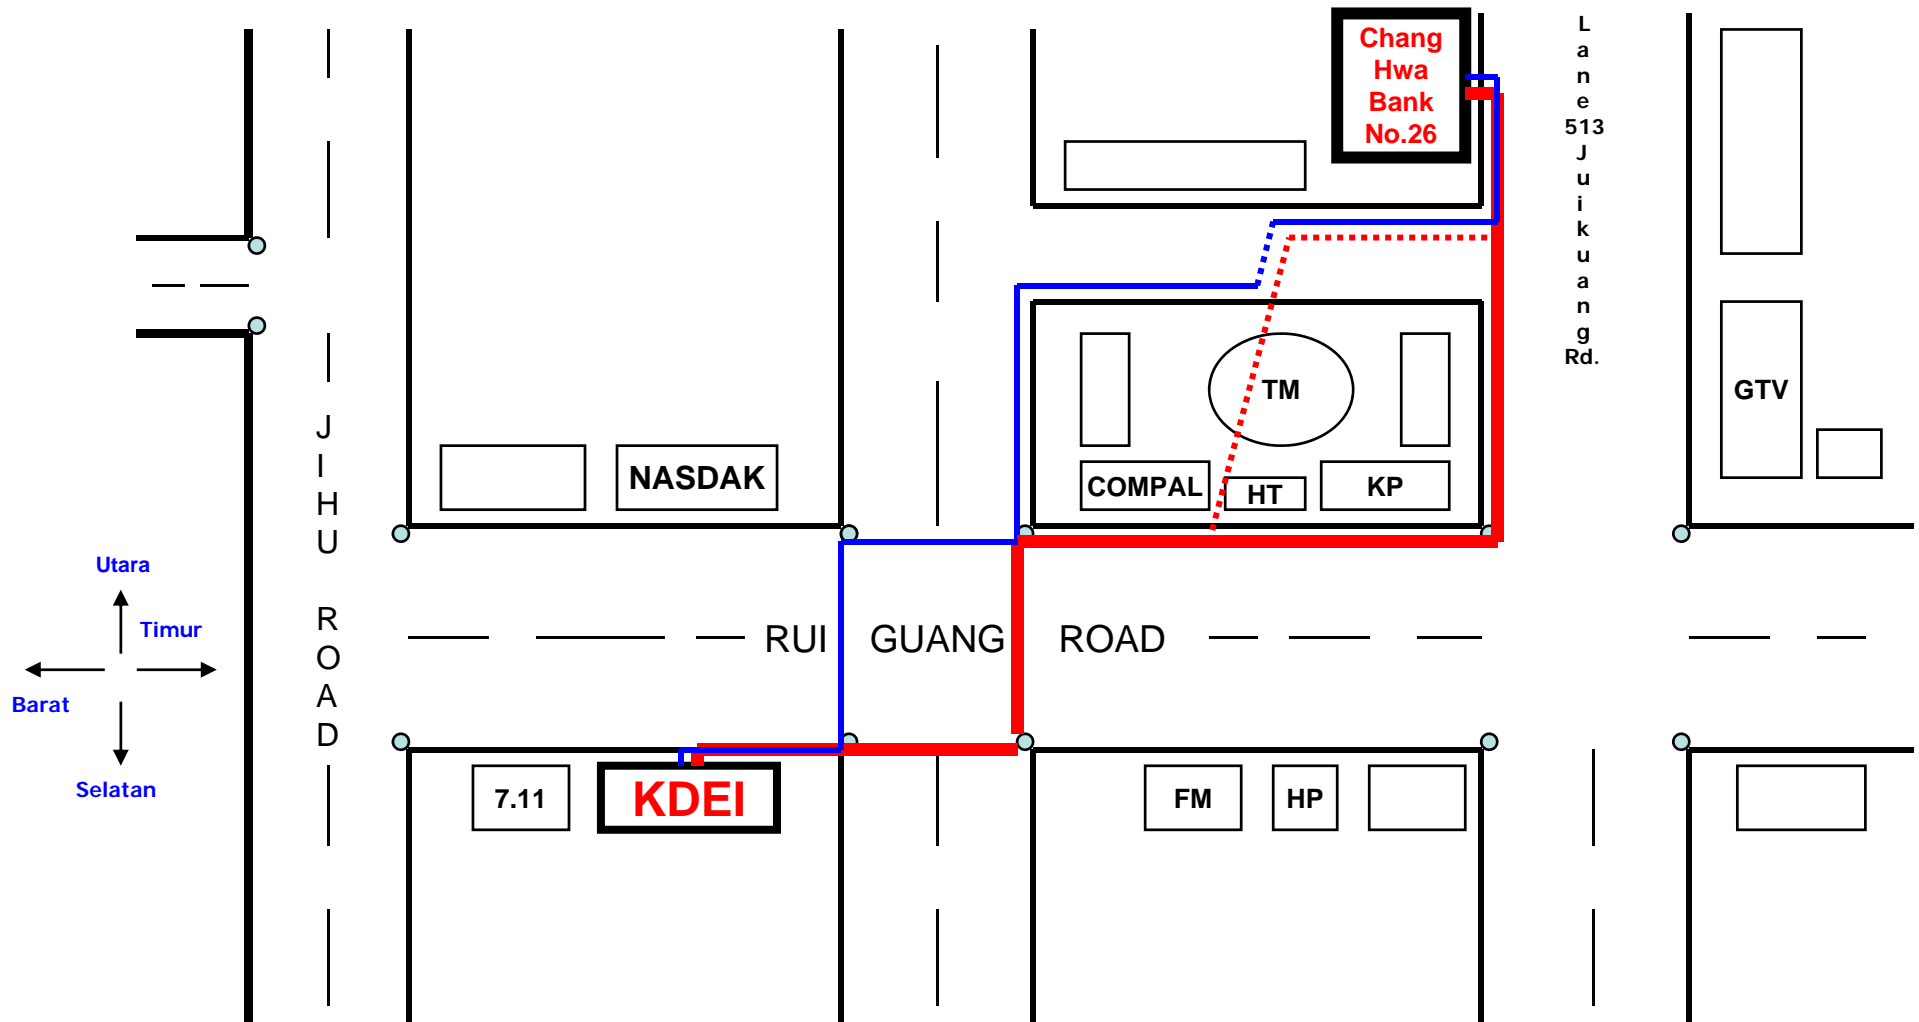

" CHANGHWA BANK "
 No.26,Lane 513,Juikuang Rd,Neihu Taipei 114 Taiwan

- Catatan :
- TM : Taman
 - HT : Halte, Renpao
 - KP : Kantor Policy
 - 7.11 : Seven Eleven
 - FM : Family Mart
 - HP : Hospital

Jalur menuju ChangHwa Bank dari KDEI yang mudah dilewati.